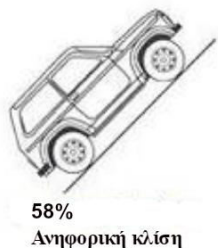

Για περισσότερες πληροφορίες www.ladagroup.gr και στους συνεργάτες μας.