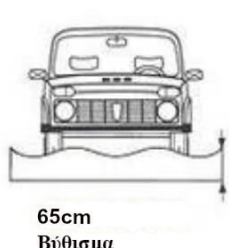

Για περισσότερες πληροφορίες www.ladagroup.gr και στους συνεργάτες μας.